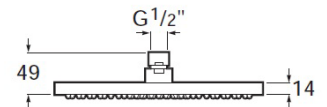

EasyClean®

Tipuri de funcții

Tipuri de funcții: Rain